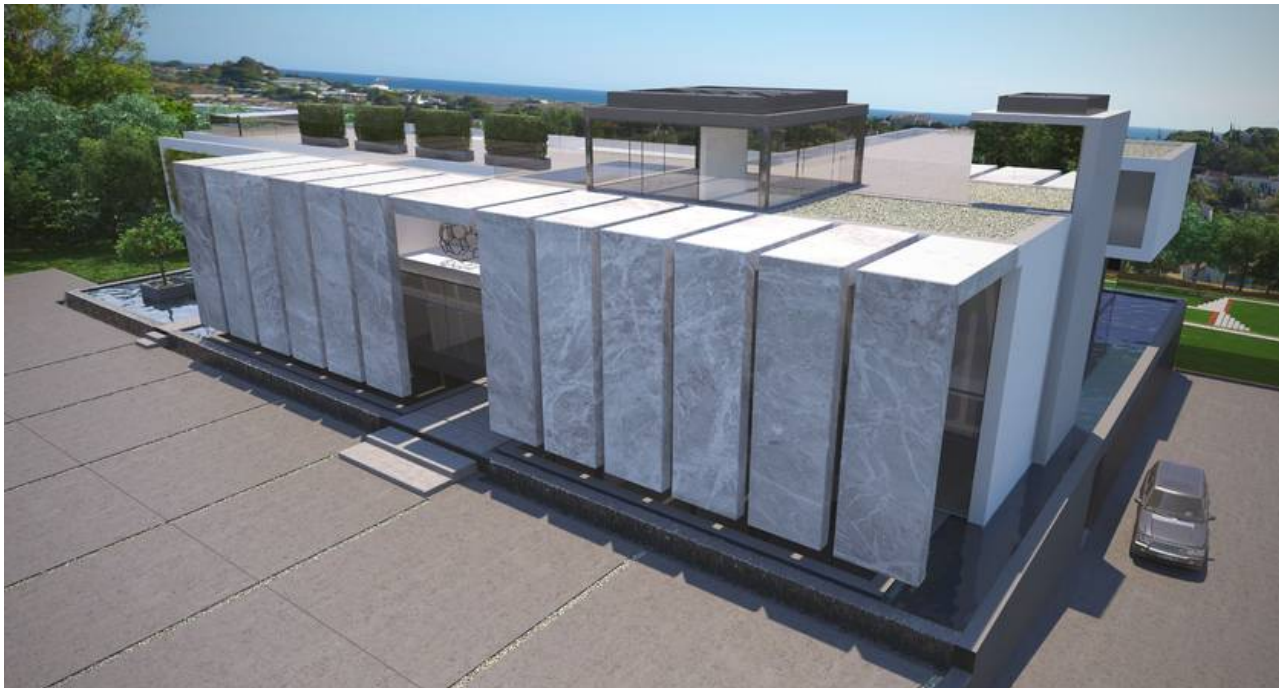

UNIQUE & SUPER VILLA

Un terrain surélevé situé au centre du resort de Quinta do Lago, à distance de marche du lac et de la plage et du centre sportif The Campus, avec un permis de construire approuvé pour une spectaculaire super villa contemporaine conçue par Vasco Vieira. Il y a 3,593m2 supplémentaires de terrain adopté offrant un jardin généreux et de l'intimité dans la parcelle spacieuse. Le projet comprend une cuisine américaine moderne et une cuisine de chef, une terrasse sur le toit, des espaces de vie spacieux et diverses options d'aménagement du sous-sol, y compris un gymnase et un cinéma, en plus de 4 piscines individuelles, offrant de nombreuses caractéristiques uniques dans la conception.

REF 1778

PROPERTY FACTS & FEATURES

P.O.A.

3061m²

5

5

CLASSE ENERGETICA

Surface de Construction 698m²